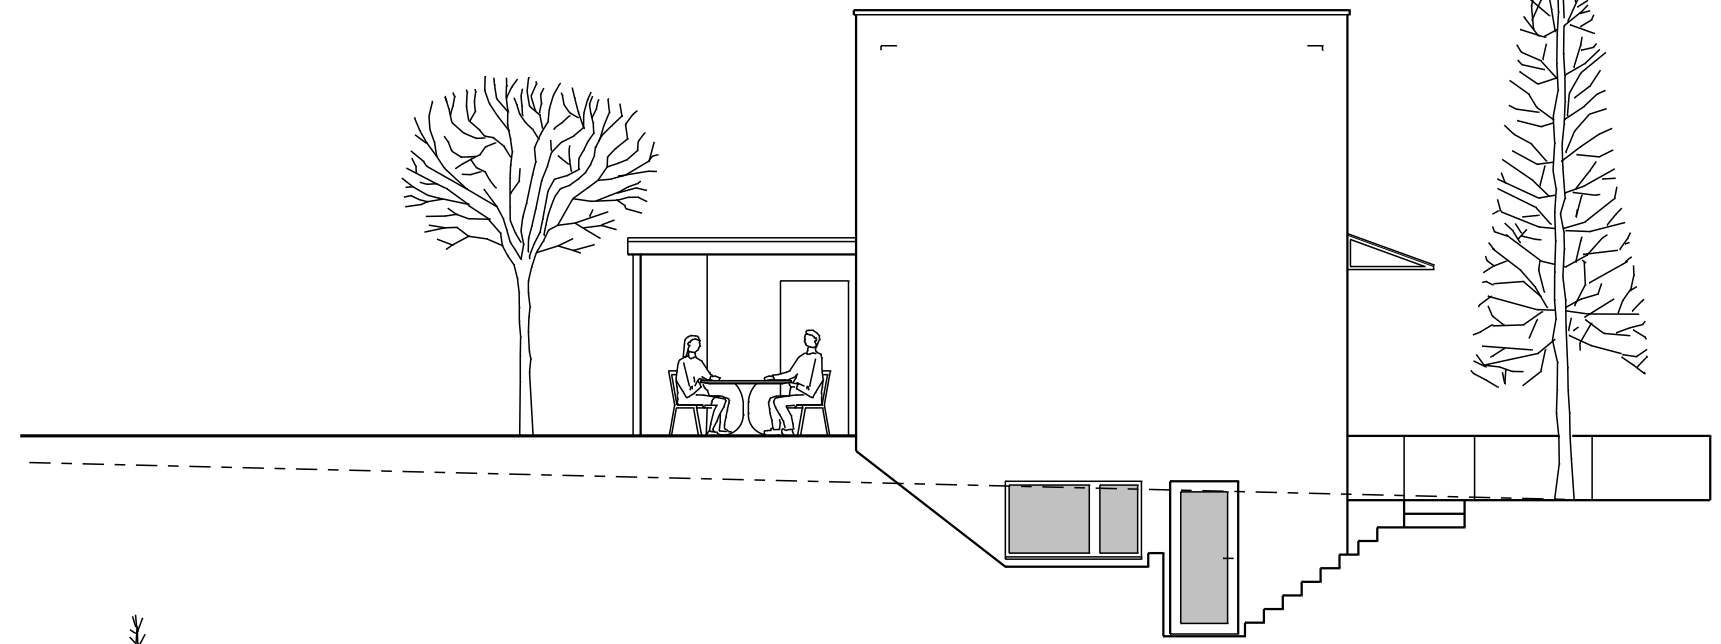

EINFAMILIENHAUSER IM URSPRUNG, AARWANGEN

BAUHERR ERNST & NYFFELER ARCHITEKTEN AG, LANGENTHAL

PLAN PROJEKT ANSICHTEN UND SCHNITT 1:100

NR: 312.42	 ERNST & NYFFELER ARCHITEKTEN AG EISENBAHNSTR. 9 4900 LANGENTHAL TEL 062 916 10 60 FAX 916 10 69	DAT 22.07.08
GR. 30/63		GEA

ANSICHT WEST

SCHNITT

ANSICHT OST

ANSICHT SUED

ANSICHT NORD